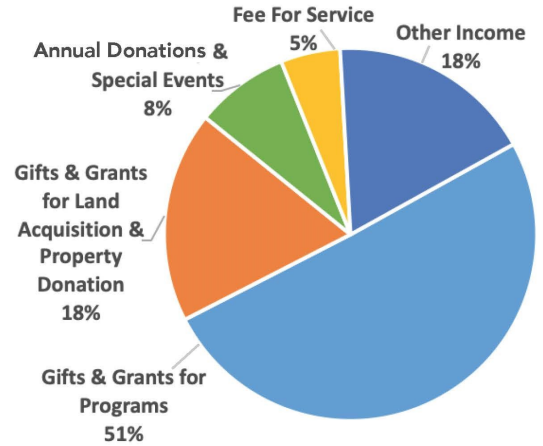

Annual Report 2022

2022 YEAR IN REVIEW

January 1 - December 31

Income*

	2022	Percentages	2021
<i>Gifts & Grants for Land Acquisition</i>	\$ 265,694	18%	\$ 134,744
<i>Property Donation</i>	\$ 8,360		\$ -
<i>Gifts & Grants for Programs</i>	\$ 754,106	51%	\$ 436,210
<i>Annual Donations & Special Events</i>	\$ 121,437	8%	\$ 136,589
<i>Fee For Service</i>	\$ 77,124	5%	\$ 87,255
<i>Other Income</i>	\$ 355,142 [^]	18%	\$ 79,036
<i>Investment Income</i>	\$ (88,640)		\$ 103,983
Total Income:	\$ 1,493,223		\$ 977,817

Expenses*

	2022	Percentages	2021
<i>Land Acquisition</i>	\$ 48,428	9%	\$ 81,560
<i>Programs</i>	\$ 415,939	75%	\$ 405,795
<i>Outreach & Education</i>	\$ 71,337		\$ 83,483
<i>Land Protection</i>	\$ 76,776		\$ 52,426
<i>Stewardship</i>	\$ 156,006		\$ 114,136
<i>Restoration</i>	\$ 62,136		\$ 79,941
<i>General Programs</i>	\$ 49,684		\$ 75,809
<i>Administration</i>	\$ 79,353	14%	\$ 89,585
<i>Fundraising</i>	\$ 8,513	2%	\$ 9,843
Total Expenses	\$ 552,233		\$ 586,783