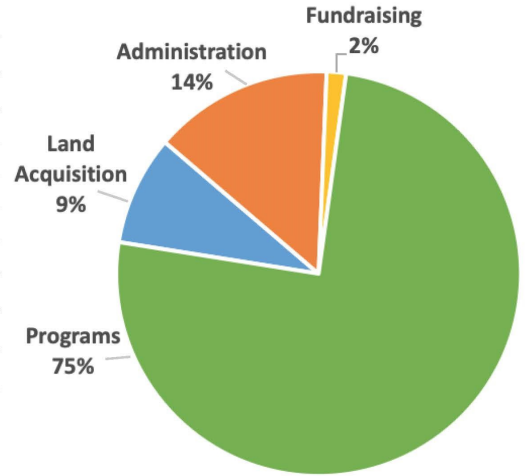

Annual Report 2022

2022 YEAR IN REVIEW

January 1 - December 31

Income*

	2022	Percentages	2021
<i>Gifts & Grants for Land Acquisition</i>	\$ 265,694	18%	\$ 134,744
<i>Property Donation</i>	\$ 8,360		\$ -
<i>Gifts & Grants for Programs</i>	\$ 754,106	51%	\$ 436,210
<i>Annual Donations & Special Events</i>	\$ 121,437	8%	\$ 136,589
<i>Fee For Service</i>	\$ 77,124	5%	\$ 87,255
<i>Other Income</i>	\$ 355,142 [^]	18%	\$ 79,036
<i>Investment Income</i>	\$ (88,640)		\$ 103,983
Total Income:	\$ 1,493,223		\$ 977,817

Expenses*

	2022	Percentages	2021
<i>Land Acquisition</i>	\$ 48,428	9%	\$ 81,560
<i>Programs</i>	\$ 415,939	75%	\$ 405,795
<i>Outreach & Education</i>	\$ 71,337		\$ 83,483
<i>Land Protection</i>	\$ 76,776		\$ 52,426
<i>Stewardship</i>	\$ 156,006		\$ 114,136
<i>Restoration</i>	\$ 62,136		\$ 79,941
<i>General Programs</i>	\$ 49,684		\$ 75,809
<i>Administration</i>	\$ 79,353	14%	\$ 89,585
<i>Fundraising</i>	\$ 8,513	2%	\$ 9,843
Total Expenses	\$ 552,233		\$ 586,783